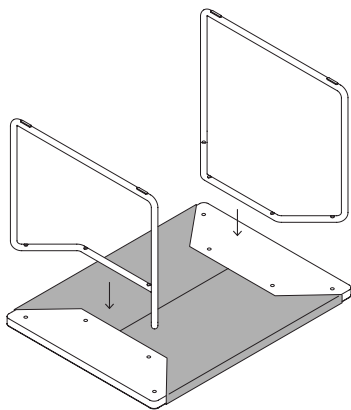

LOW and LOWER by Michel Charlot

Aufbauanleitung

Assembly instructions

FAUST

Inhalt / Content

6 / 8 x

Tischplatte
Tabletop

Tischgestell
Table base

1.

2.

3.

Entfernen Sie den Schutz für die Tischplatte /
Remove the table top protection

4.