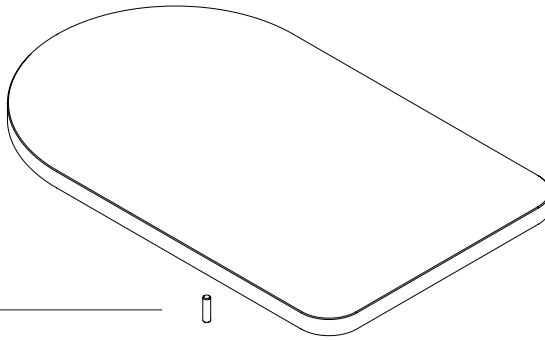

Recycling-Leitfaden / Zerlegbare Anleitung
Recycling guide / Disassemblable instructions

Multiplex, linoleum
Plywood, linoleum